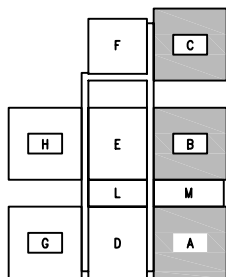

NOTE:

- 1 ABDL BD60 – åbentstående dør, lukker automatisk ved brand
- 2 ABDL – tilføjes eksisterende dør
- 3 Automatisk dør – åbner ved albuetryk
- 4 Automatisk dør – åbner ved rødsensor

SAG: HAMLET SØBORG – ETAPER 3, 4 + 5  
 EMNE: SPECIELDØRE, 1. SALS PLAN, FREMTIDIGE FORHOLD  
 MÅL: ---- UDARB: SB/MJM FILNAVN: H2-162